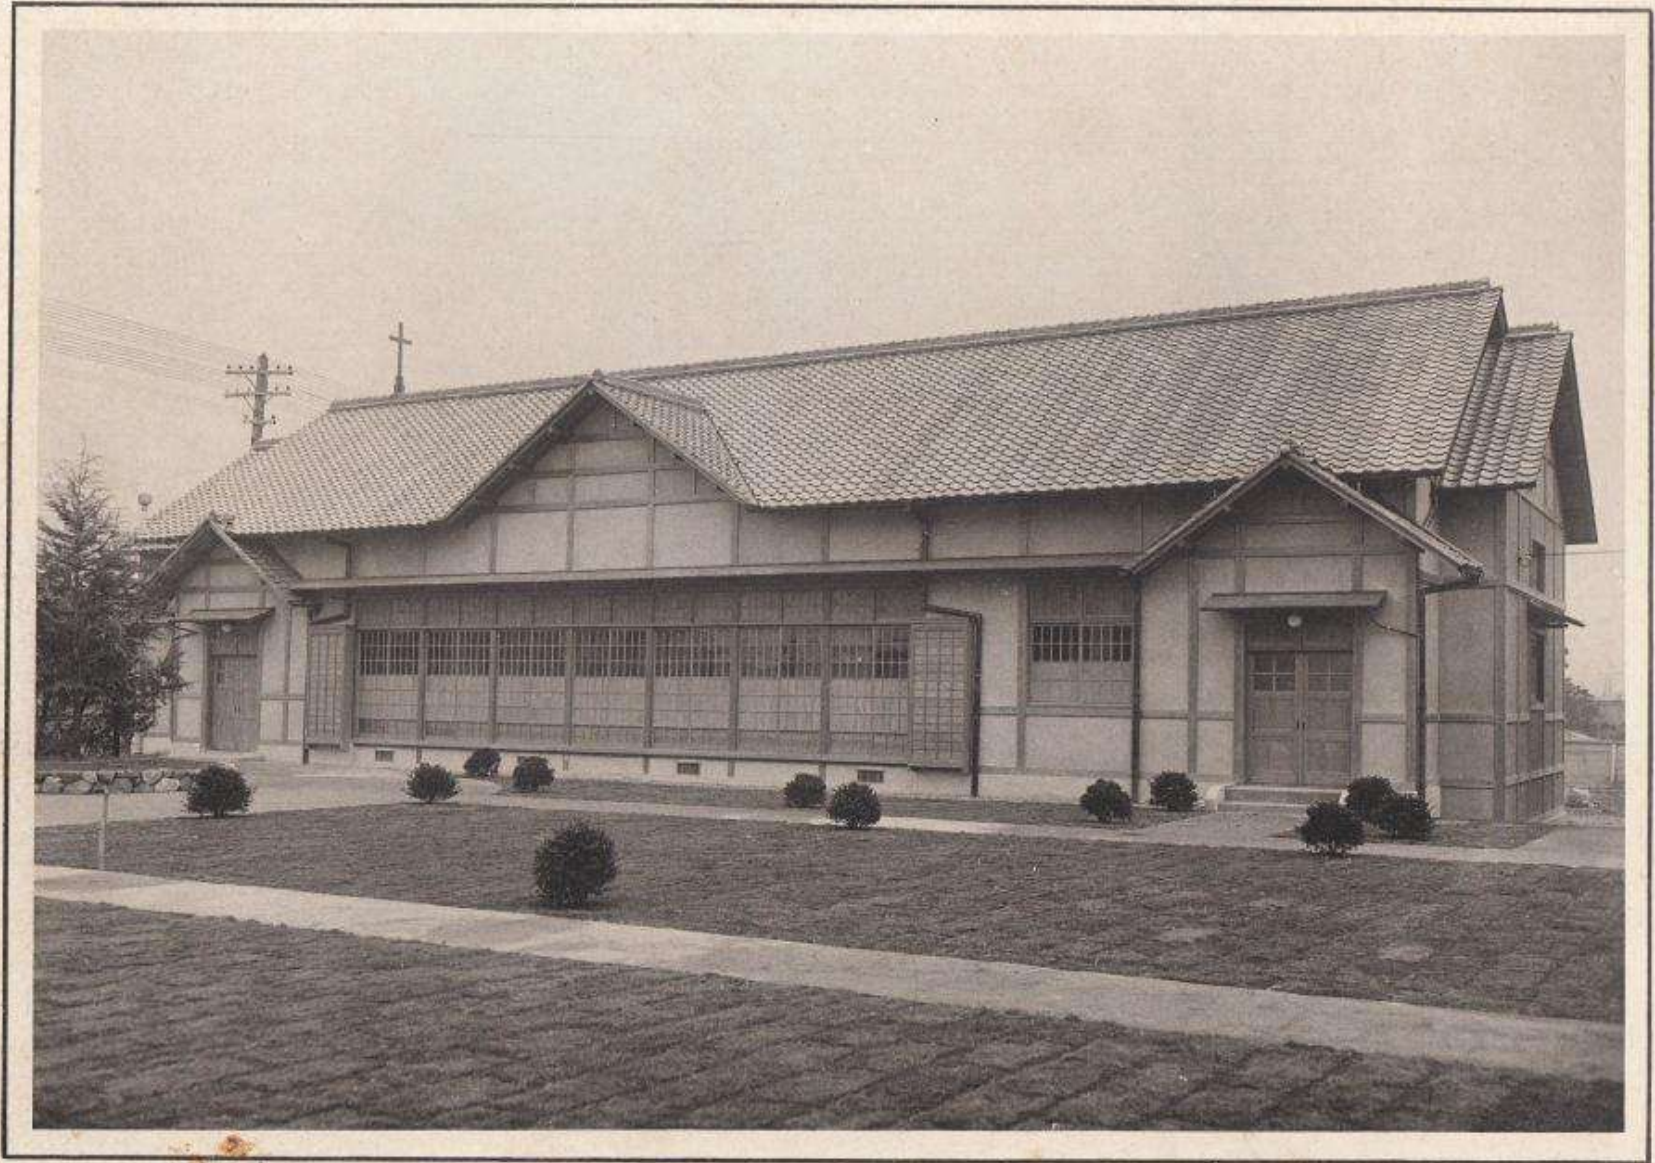

同 年七月始聖堂神文館建築起工

同 年八月一日上棟式

同 年十二月十三日竣工献堂式舉行

設立者大阪教區司教ジ、バ、カस्ताニエ

主任司祭アルフレッド、メルシエ

信徒數百三十名（昭和十二年一月現在）

聖堂

祭壇